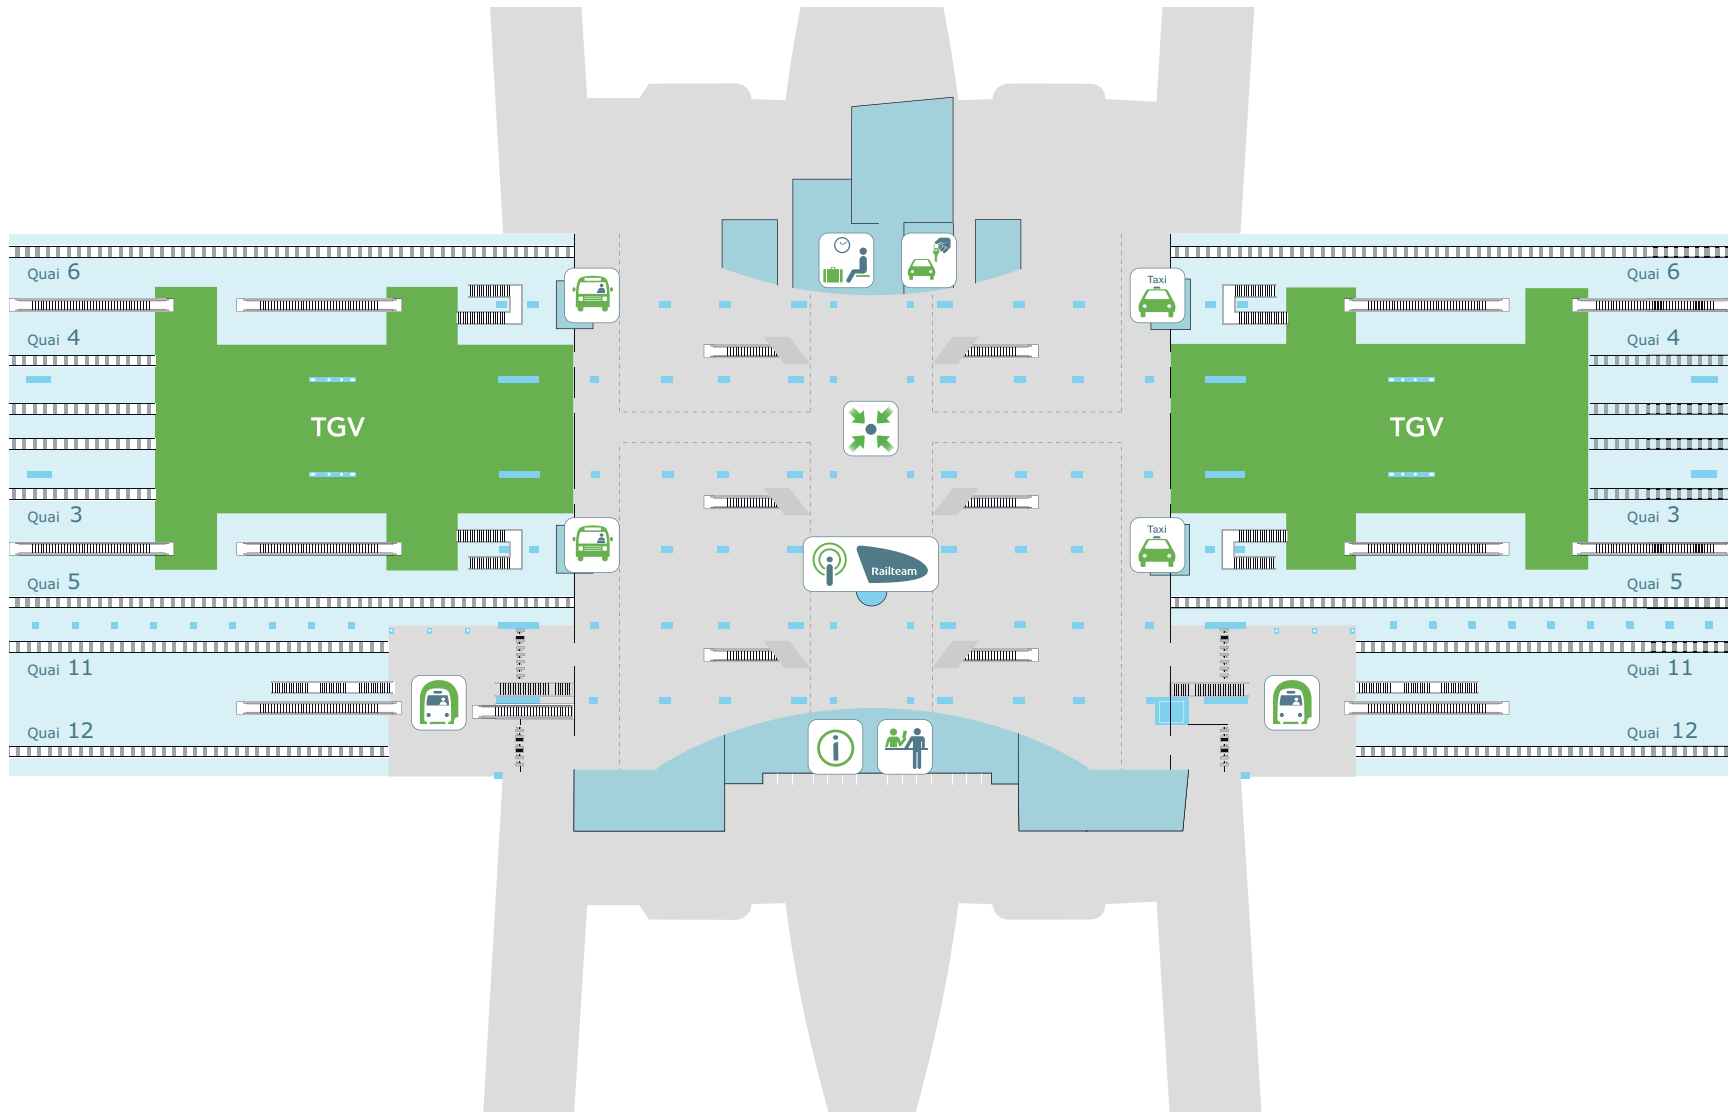

High Speed Europe

Aéroport Charles de Gaulle 2 - TGV (Roissy, France)

- Point d'information Railteam
- Point d'information
- Salle d'attente
- Point rencontre
- Zones d'embarquement pour les trains internationaux
- Guichets de vente internationaux
- Bus
- Métro
- Taxis
- Location de voiture